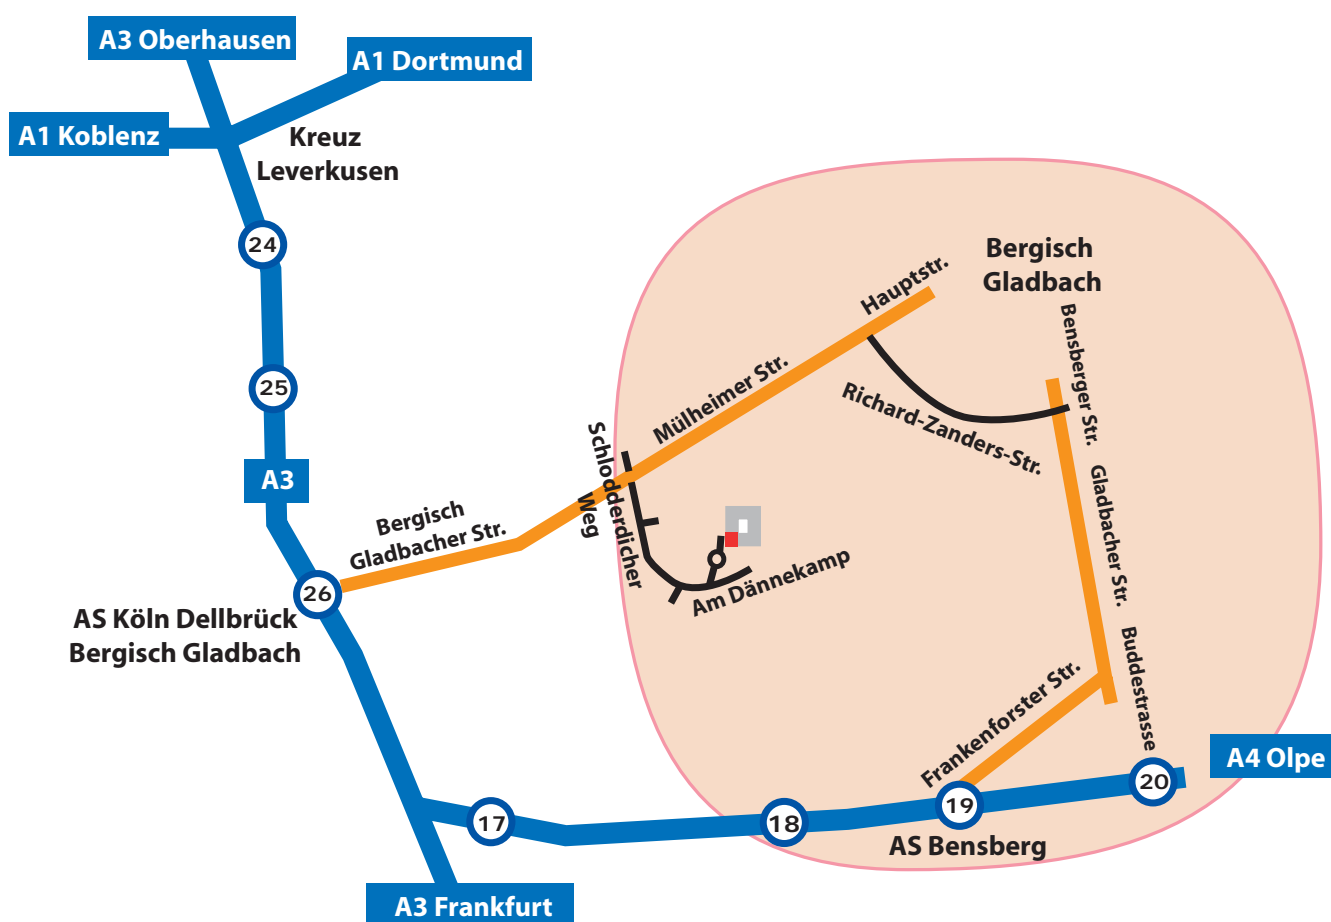

## Anfahrt von der Autobahn aus

Von der A3 kommend, verlassen Sie die Autobahn an der Ausfahrt Köln-Dellbrück (26) in Richtung Köln-Holweide/Bergisch Gladbach. Sie befinden sich nun auf der B506 (Bergisch Gladbacher Straße). Folgen Sie der Bergisch Gladbacher Straße (geht über in L286) bis Sie nach Bergisch Gladbach kommen, sie heißt dort Mühlheimer Straße.

An der ersten Ampel nach dem Ortseingang Bergisch Gladbach biegen Sie rechts in den Schlodderdicher Weg ab. Dieser geht nach ca. 500 Metern in die Straße Am Dännekamp über. Die Straße macht dort eine Linkskurve. Nach der Kurve befindet sich linker Hand die Einfahrt des Industriegeländes Kradepohlmühle.

Die Produktionshalle von JOKO-Wohnmobil befindet sich direkt am Wendekreis und ist von der Einfahrt her ausgeschildert.

Werkstattadresse:  
Am Dännekamp 15  
51469 Bergisch Gladbach

[www.joko-wohnmobil.de](http://www.joko-wohnmobil.de)