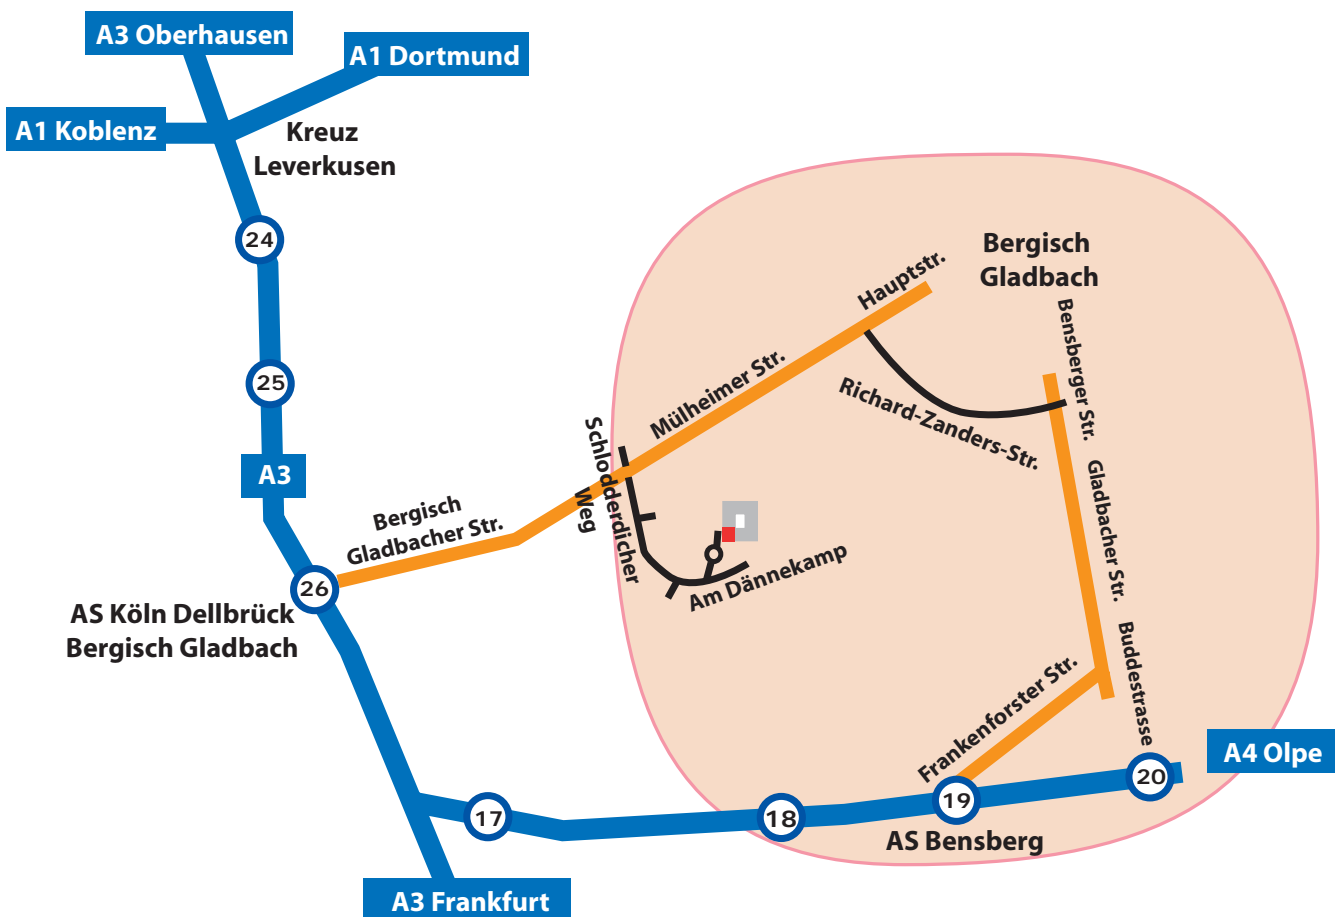

## Anfahrt von der Autobahn aus

Von der A3 kommend, verlassen Sie die Autobahn an der Ausfahrt Köln-Dellbrück (26) in Richtung Köln-Holweide/Bergisch Gladbach. Sie befinden sich nun auf der B506 (Bergisch Gladbacher Straße). Folgen Sie der Bergisch Gladbacher Straße (geht über in L286) bis Sie nach Bergisch Gladbach kommen, sie heißt dort Mühlheimer Straße.

An der ersten Ampel nach dem Ortseingang Bergisch Gladbach biegen Sie rechts in den Schlodderdicher Weg ab. Dieser geht nach ca. 500 Metern in die Straße Am Dännekamp über. Die Straße macht dort eine Linkskurve. Nach der Kurve befindet sich linker Hand die Einfahrt des Industriegeländes Kradepohlmühle.

Die Produktionshalle von JOKO-Wohnmobil befindet sich direkt am Wendekreis und ist von der Einfahrt her ausgeschildert.

Werkstattadresse:  
Am Dännekamp 15  
51469 Bergisch Gladbach

[www.joko-wohnmobil.de](http://www.joko-wohnmobil.de)