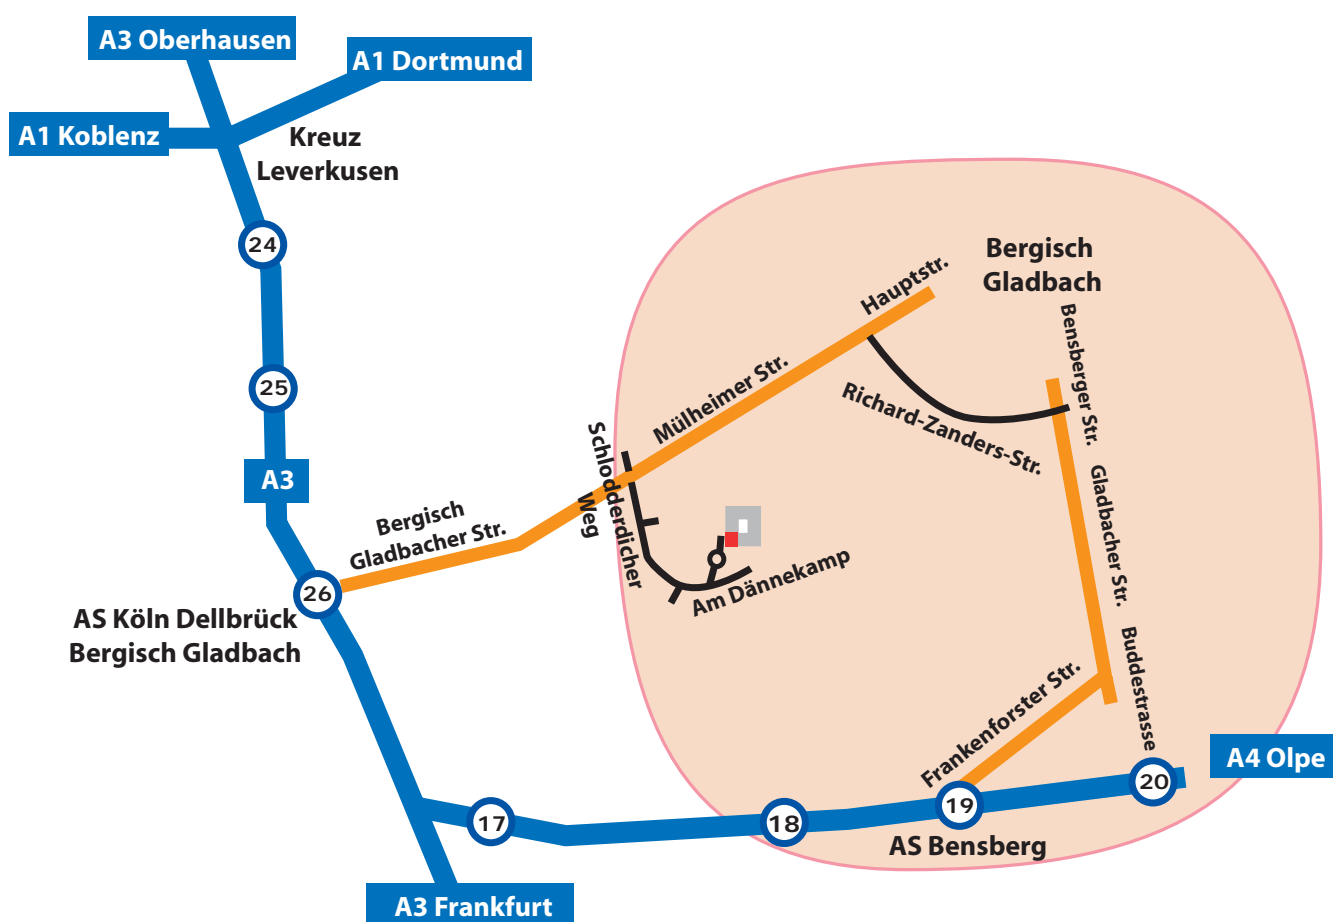

Anfahrt von der Autobahn aus

Von der A3 kommend, verlassen Sie die Autobahn an der Ausfahrt Köln-Dellbrück (26) in Richtung Köln-Holweide/Bergisch Gladbach. Sie befinden sich nun auf der B506 (Bergisch Gladbacher Straße). Folgen Sie der Bergisch Gladbacher Straße (geht über in L286) bis Sie nach Bergisch Gladbach kommen, sie heißt dort Mühlheimer Straße.

An der ersten Ampel nach dem Ortseingang Bergisch Gladbach biegen Sie rechts in den Schlodderdicher Weg ab. Dieser geht nach ca. 500 Metern in die Straße Am Dännekamp über. Die Straße macht dort eine Linkskurve. Nach der Kurve befindet sich linker Hand die Einfahrt des Industriegeländes Kradepohlmühle.

Die Produktionshalle von JOKO-Wohnmobil befindet sich direkt am Wendekreis und ist von der Einfahrt her ausgeschildert.

Werkstattadresse:
Am Dännekamp 15
51469 Bergisch Gladbach

www.joko-wohnmobil.de